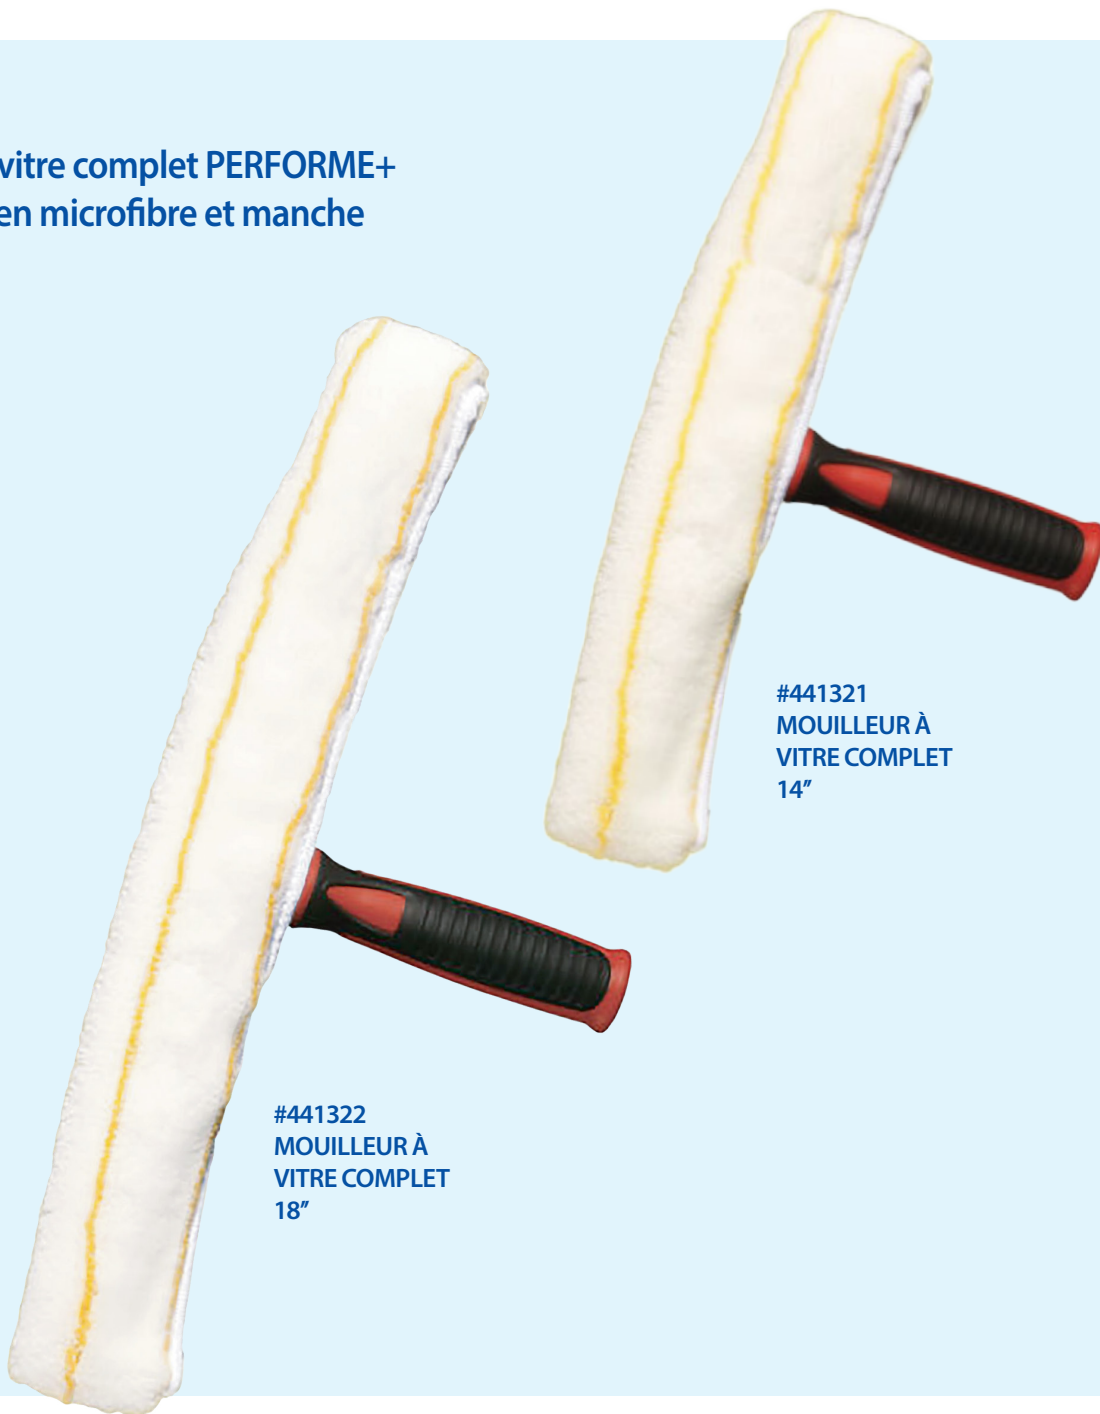

MOUILLEURS À VITRE COMPLET

Mouilleurs à vitre complet PERFORME+
avec housse en microfibre et manche

#441321
MOUILLEUR À
VITRE COMPLET
14"

#441322
MOUILLEUR À
VITRE COMPLET
18"

Perform

4300 Rue Hickmore, Saint-Laurent, QC H4T 1K2
Tél: 1-800-363-2776
www.superiorsany.com • SACQC@imperialdade.com